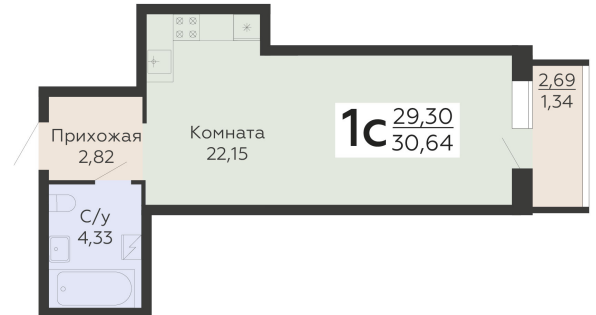

ЖИЛОЙ КОМПЛЕКС

НИКИТИНСКИЕ САДЫ

Подъезд 3

1-комнатная
(студия)

<https://rzv.ru/choice-flat/flat-6971729/>

г. Воронеж, Воронеж, ул. Покровская, 19

№ квартиры: 697

Этаж: 11

Площадь: 30.64 кв. м.

Стоимость м2: 122 900

Стоимость: 3 765 656

Действительно на: 26.05.2026

Расположение на этаже

Расположение на генплане

развитие

RZV.RU