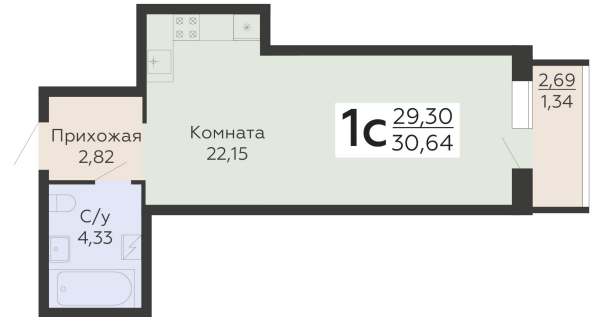

ЖИЛОЙ КОМПЛЕКС

НИКИТИНСКИЕ САДЫ

Подъезд 3

1-комнатная
(студия)

<https://rzv.ru/choice-flat/flat-6971730/>

г. Воронеж, Воронеж, ул. Покровская, 19

№ квартиры: 753

Этаж: 15

Площадь: 30.64 кв. м.

Стоимость м2: 122 900

Стоимость: 3 765 656

Действительно на: 26.05.2026

Расположение на этаже

Расположение на генплане

развитие

RZV.RU