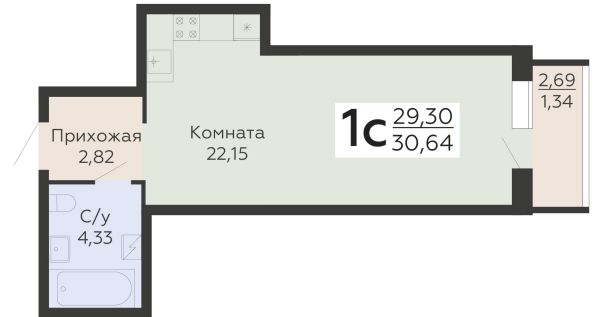

ЖИЛОЙ КОМПЛЕКС

НИКИТИНСКИЕ САДЫ

Подъезд 3

1-комнатная
(студия)

<https://rzv.ru/choice-flat/flat-6971731/>

г. Воронеж, Воронеж, ул. Покровская, 19

№ квартиры: 767

Этаж: 16

Площадь: 30.64 кв. м.

Стоимость м2: 122 900

Стоимость: 3 765 656

Действительно на: 26.05.2026

Расположение на этаже

Расположение на генплане

развитие

RZV.RU