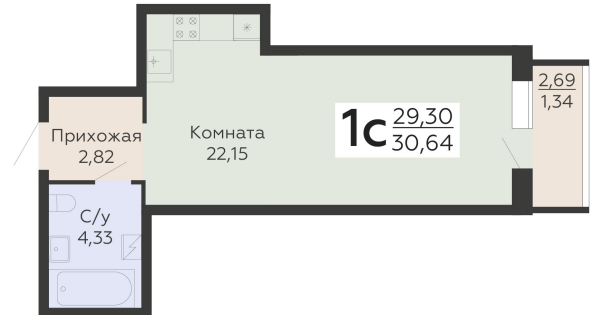

ЖИЛОЙ КОМПЛЕКС

НИКИТИНСКИЕ САДЫ

Подъезд 3

1-комнатная
(студия)

<https://rzv.ru/choice-flat/flat-6971734/>

г. Воронеж, Воронеж, ул. Покровская, 19

№ квартиры: 809

Этаж: 19

Площадь: 30.64 кв. м.

Стоимость м2: 122 900

Стоимость: 3 765 656

Действительно на: 26.05.2026

Расположение на этаже

Расположение на генплане

развитие

RZV.RU