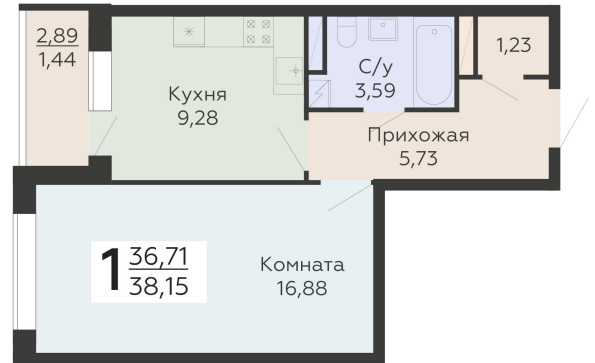

ЖИЛОЙ КОМПЛЕКС

НИКИТИНСКИЕ САДЫ

Подъезд 3

1-комнатная
квартира

<https://rzv.ru/choice-flat/flat-6971735/>

г. Воронеж, Воронеж, ул. Покровская, 19

№ квартиры: 760

Этаж: 15

Площадь: 38.15 кв. м.

Стоимость м2: 120 950

Стоимость: 4 614 243

Действительно на: 26.05.2026

Расположение на этаже

Расположение на генплане

развитие

RZV.RU