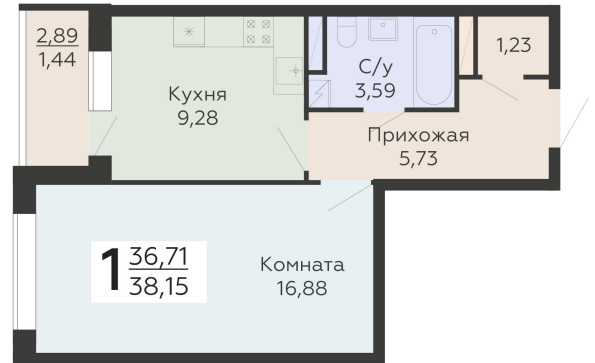

ЖИЛОЙ КОМПЛЕКС

НИКИТИНСКИЕ САДЫ

Подъезд 3

1-комнатная  
квартира

<https://rzv.ru/choice-flat/flat-6971737/>

г. Воронеж, Воронеж, ул. Покровская, 19

№ квартиры: 788

Этаж: 17

Площадь: 38.15 кв. м.

**Стоимость м2: 120 950**

**Стоимость: 4 614 243**

Действительно на: 26.05.2026

### Расположение на этаже