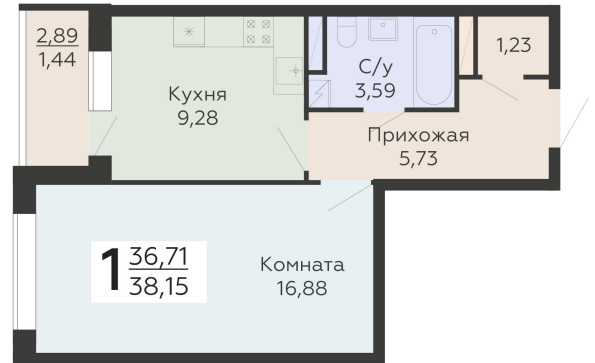

ЖИЛОЙ КОМПЛЕКС

НИКИТИНСКИЕ САДЫ

Подъезд 3

1-комнатная
квартира

<https://rzv.ru/choice-flat/flat-6971738/>

г. Воронеж, Воронеж, ул. Покровская, 19

№ квартиры: 802

Этаж: 18

Площадь: 38.15 кв. м.

Стоимость м2: 120 950

Стоимость: 4 614 243

Действительно на: 26.05.2026

Расположение на этаже

Расположение на генплане

развитие

RZV.RU