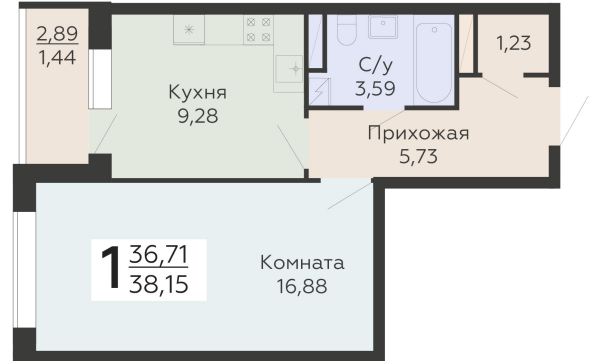

ЖИЛОЙ КОМПЛЕКС

НИКИТИНСКИЕ САДЫ

Подъезд 3

1-комнатная
квартира

<https://rzv.ru/choice-flat/flat-6971739/>

г. Воронеж, Воронеж, ул. Покровская, 19

№ квартиры: 816

Этаж: 19

Площадь: 38.15 кв. м.

Стоимость м2: 120 950

Стоимость: 4 614 243

Действительно на: 26.05.2026

Расположение на этаже

Расположение на генплане

развитие

RZV.RU