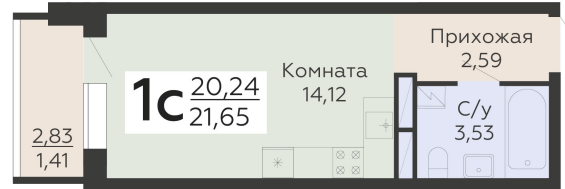

ЖИЛОЙ КОМПЛЕКС

НИКИТИНСКИЕ САДЫ

Подъезд 4

1-комнатная  
(студия)

<https://rzv.ru/choice-flat/flat-6971758/>

г. Воронеж, Воронеж, ул. Покровская, 19

№ квартиры: 1 041

Этаж: 15

Площадь: 21.65 кв. м.

**Стоимость м2: 135 500**

**Стоимость: 2 933 575**

Действительно на: 26.05.2026

### Расположение на этаже