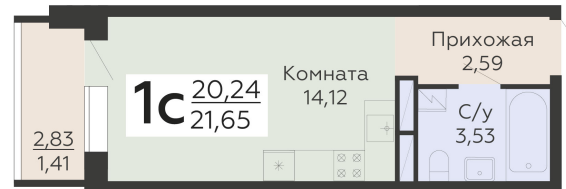

ЖИЛОЙ КОМПЛЕКС

НИКИТИНСКИЕ САДЫ

Подъезд 4

1-комнатная
(студия)

<https://rzv.ru/choice-flat/flat-6971759/>

г. Воронеж, Воронеж, ул. Покровская, 19

№ квартиры: 1 056

Этаж: 16

Площадь: 21.65 кв. м.

Стоимость м2: 135 500

Стоимость: 2 933 575

Действительно на: 26.05.2026

Расположение на этаже

Расположение на генплане

развитие

RZV.RU