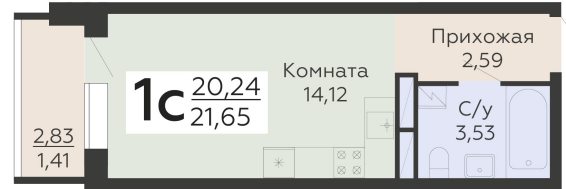

ЖИЛОЙ КОМПЛЕКС

НИКИТИНСКИЕ САДЫ

Подъезд 4

1-комнатная
(студия)

<https://rzv.ru/choice-flat/flat-6971760/>

г. Воронеж, Воронеж, ул. Покровская, 19

№ квартиры: 1 071

Этаж: 17

Площадь: 21.65 кв. м.

Стоимость м2: 135 500

Стоимость: 2 933 575

Действительно на: 26.05.2026

Расположение на этаже

Расположение на генплане

развитие

RZV.RU