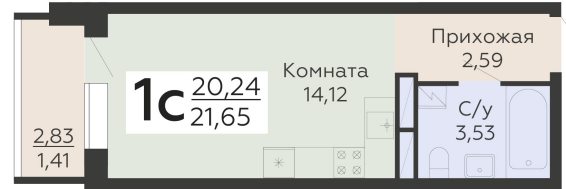

ЖИЛОЙ КОМПЛЕКС

НИКИТИНСКИЕ САДЫ

Подъезд 4

1-комнатная
(студия)

<https://rzv.ru/choice-flat/flat-6971761/>

г. Воронеж, Воронеж, ул. Покровская, 19

№ квартиры: 1 086

Этаж: 18

Площадь: 21.65 кв. м.

Стоимость м2: 135 500

Стоимость: 2 933 575

Действительно на: 26.05.2026

Расположение на этаже

Расположение на генплане

развитие

RZV.RU