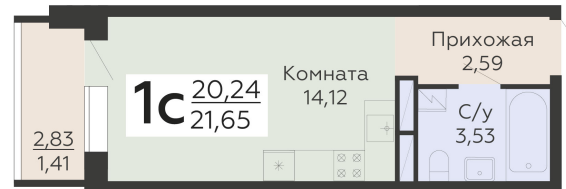

ЖИЛОЙ КОМПЛЕКС

НИКИТИНСКИЕ САДЫ

Подъезд 4

1-комнатная
(студия)

<https://rzv.ru/choice-flat/flat-6971762/>

г. Воронеж, Воронеж, ул. Покровская, 19

№ квартиры: 1 101

Этаж: 19

Площадь: 21.65 кв. м.

Стоимость м2: 135 500

Стоимость: 2 933 575

Действительно на: 26.05.2026

Расположение на этаже

Расположение на генплане

развитие

RZV.RU