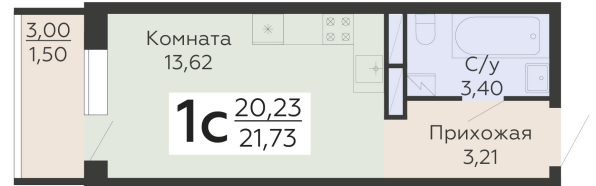

ЖИЛОЙ КОМПЛЕКС

НИКИТИНСКИЕ САДЫ

Подъезд 4

1-комнатная
(студия)

<https://rzv.ru/choice-flat/flat-6971763/>

г. Воронеж, Воронеж, ул. Покровская, 19

№ квартиры: 1 038

Этаж: 15

Площадь: 21.73 кв. м.

Стоимость м2: 135 500

Стоимость: 2 944 415

Действительно на: 26.05.2026

Расположение на этаже

Расположение на генплане

развитие

RZV.RU