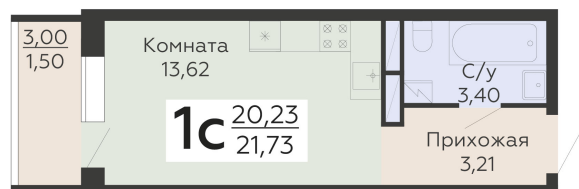

ЖИЛОЙ КОМПЛЕКС

НИКИТИНСКИЕ САДЫ

Подъезд 4

1-комнатная  
(студия)

<https://rzv.ru/choice-flat/flat-6971764/>

г. Воронеж, Воронеж, ул. Покровская, 19

№ квартиры: 1 053

Этаж: 16

Площадь: 21.73 кв. м.

**Стоимость м2: 135 500**

**Стоимость: 2 944 415**

Действительно на: 26.05.2026