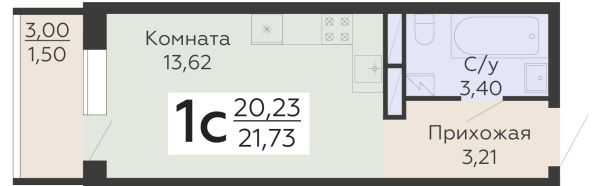

ЖИЛОЙ КОМПЛЕКС

НИКИТИНСКИЕ САДЫ

Подъезд 4

1-комнатная
(студия)

<https://rzv.ru/choice-flat/flat-6971765/>

г. Воронеж, Воронеж, ул. Покровская, 19

№ квартиры: 1 068

Этаж: 17

Площадь: 21.73 кв. м.

Стоимость м2: 135 500

Стоимость: 2 944 415

Действительно на: 26.05.2026

Расположение на этаже

Расположение на генплане

развитие

RZV.RU