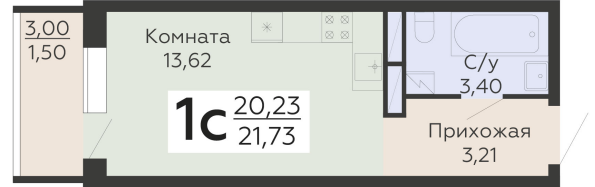

ЖИЛОЙ КОМПЛЕКС

НИКИТИНСКИЕ САДЫ

Подъезд 4

1-комнатная
(студия)

<https://rzv.ru/choice-flat/flat-6971766/>

г. Воронеж, Воронеж, ул. Покровская, 19

№ квартиры: 1 083

Этаж: 18

Площадь: 21.73 кв. м.

Стоимость м2: 135 500

Стоимость: 2 944 415

Действительно на: 26.05.2026

Расположение на этаже

Расположение на генплане

развитие

RZV.RU