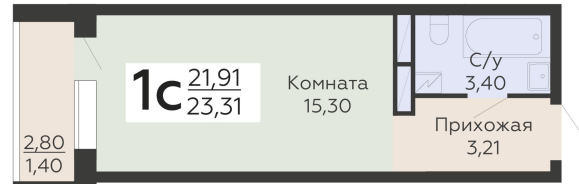

ЖИЛОЙ КОМПЛЕКС

НИКИТИНСКИЕ САДЫ

Подъезд 4

1-комнатная
(студия)

<https://rzv.ru/choice-flat/flat-6971769/>

г. Воронеж, Воронеж, ул. Покровская, 19

№ квартиры: 1 072

Этаж: 17

Площадь: 23.31 кв. м.

Стоимость м2: 134 500

Стоимость: 3 135 195

Действительно на: 26.05.2026

Расположение на этаже

Расположение на генплане

развитие

RZV.RU