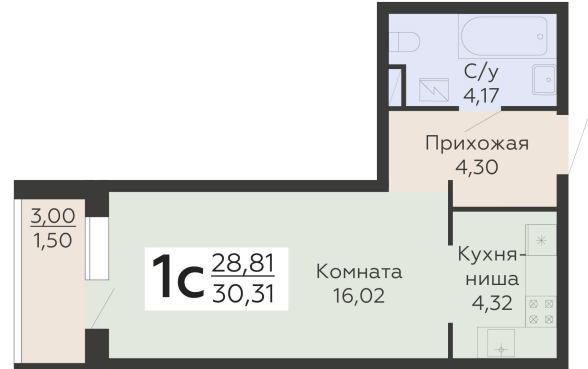

ЖИЛОЙ КОМПЛЕКС

НИКИТИНСКИЕ САДЫ

Подъезд 4

1-комнатная
(студия)

<https://rzv.ru/choice-flat/flat-6971772/>

г. Воронеж, Воронеж, ул. Покровская, 19

№ квартиры: 934

Этаж: 8

Площадь: 30.31 кв. м.

Стоимость м2: 123 200

Стоимость: 3 734 192

Действительно на: 26.05.2026

Расположение на этаже

Расположение на генплане

развитие

RZV.RU