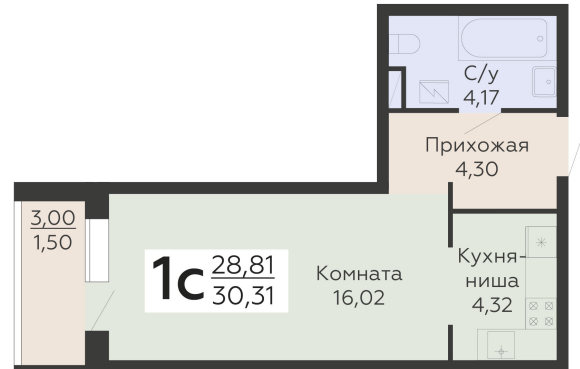

ЖИЛОЙ КОМПЛЕКС

НИКИТИНСКИЕ САДЫ

Подъезд 4

1-комнатная
(студия)

<https://rzv.ru/choice-flat/flat-6971773/>

г. Воронеж, Воронеж, ул. Покровская, 19

№ квартиры: 949

Этаж: 9

Площадь: 30.31 кв. м.

Стоимость м2: 123 200

Стоимость: 3 734 192

Действительно на: 14.05.2026

Расположение на этаже

Расположение на генплане

развитие

RZV.RU