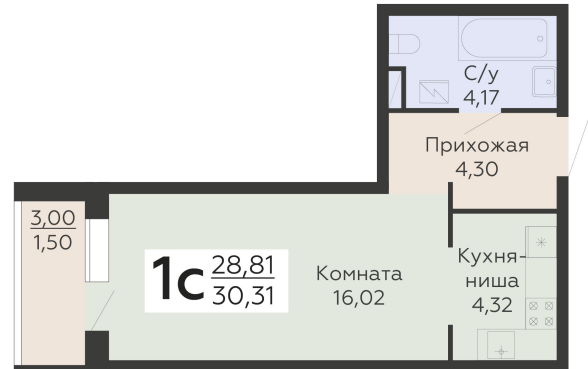

ЖИЛОЙ КОМПЛЕКС

НИКИТИНСКИЕ САДЫ

Подъезд 4

1-комнатная
(студия)

<https://rzv.ru/choice-flat/flat-6971774/>

г. Воронеж, Воронеж, ул. Покровская, 19

№ квартиры: 964

Этаж: 10

Площадь: 30.31 кв. м.

Стоимость м2: 123 200

Стоимость: 3 734 192

Действительно на: 14.05.2026

Расположение на этаже

Расположение на генплане

развитие

RZV.RU