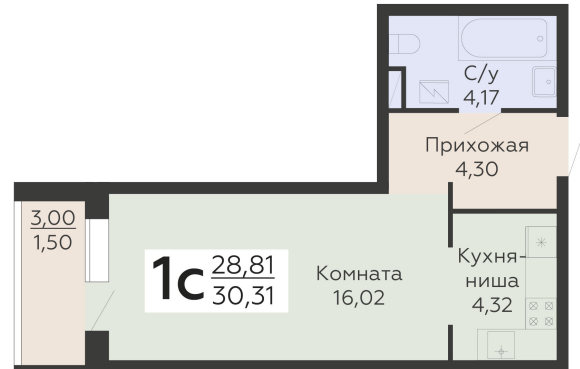

ЖИЛОЙ КОМПЛЕКС

НИКИТИНСКИЕ САДЫ

Подъезд 4

1-комнатная
(студия)

<https://rzv.ru/choice-flat/flat-6971775/>

г. Воронеж, Воронеж, ул. Покровская, 19

№ квартиры: 979

Этаж: 11

Площадь: 30.31 кв. м.

Стоимость м2: 123 200

Стоимость: 3 734 192

Действительно на: 14.05.2026

Расположение на этаже

Расположение на генплане

развитие

RZV.RU