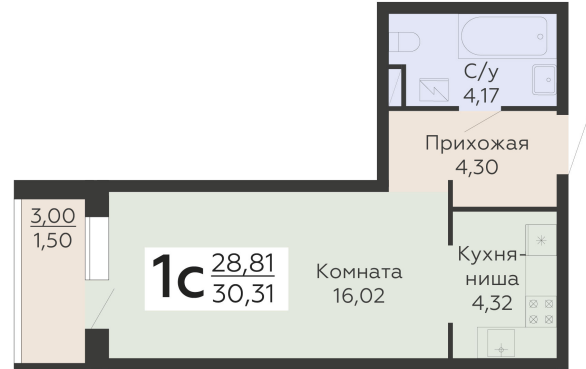

ЖИЛОЙ КОМПЛЕКС

НИКИТИНСКИЕ САДЫ

Подъезд 4

1-комнатная
(студия)

<https://rzv.ru/choice-flat/flat-6971776/>

г. Воронеж, Воронеж, ул. Покровская, 19

№ квартиры: 1 039

Этаж: 15

Площадь: 30.31 кв. м.

Стоимость м2: 123 200

Стоимость: 3 734 192

Действительно на: 14.05.2026

Расположение на этаже

Расположение на генплане

развитие

RZV.RU