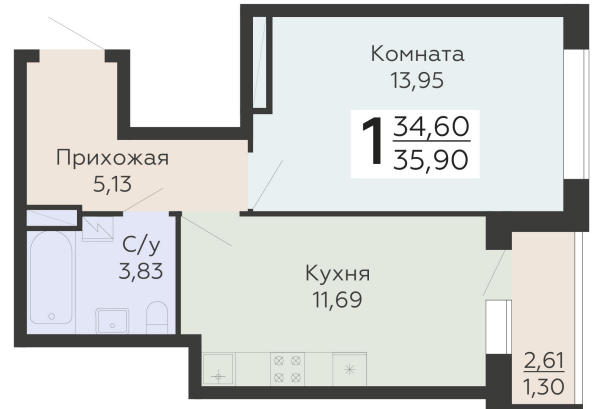

ЖИЛОЙ КОМПЛЕКС

НИКИТИНСКИЕ САДЫ

Подъезд 4

1-комнатная  
квартира

<https://rzv.ru/choice-flat/flat-6971777/>

г. Воронеж, Воронеж, ул. Покровская, 19

№ квартиры: 1 031

Этаж: 15

Площадь: 35.9 кв. м.

**Стоимость м2: 121 950**

**Стоимость: 4 378 005**

Действительно на: 26.05.2026

### Расположение на этаже