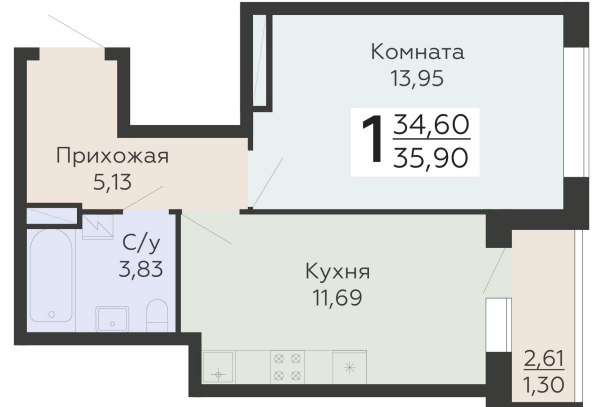

ЖИЛОЙ КОМПЛЕКС

НИКИТИНСКИЕ САДЫ

Подъезд 4

1-комнатная
квартира

<https://rzv.ru/choice-flat/flat-6971778/>

г. Воронеж, Воронеж, ул. Покровская, 19

№ квартиры: 1 046

Этаж: 16

Площадь: 35.9 кв. м.

Стоимость м2: 121 950

Стоимость: 4 378 005

Действительно на: 26.05.2026

Расположение на этаже

Расположение на генплане

развитие

RZV.RU