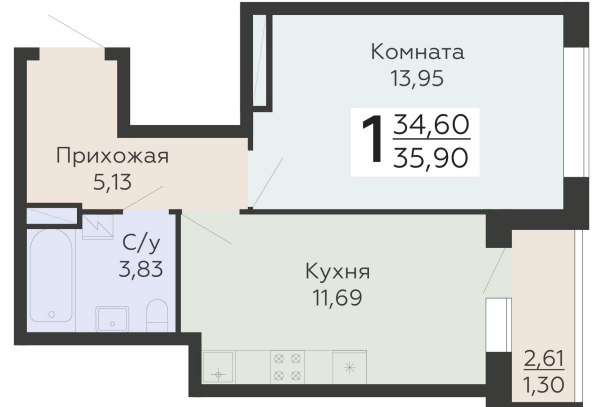

ЖИЛОЙ КОМПЛЕКС

НИКИТИНСКИЕ САДЫ

Подъезд 4

1-комнатная  
квартира

<https://rzv.ru/choice-flat/flat-6971779/>

г. Воронеж, Воронеж, ул. Покровская, 19

№ квартиры: 1 061

Этаж: 17

Площадь: 35.9 кв. м.

**Стоимость м2: 121 950**

**Стоимость: 4 378 005**

Действительно на: 26.05.2026

### Расположение на этаже