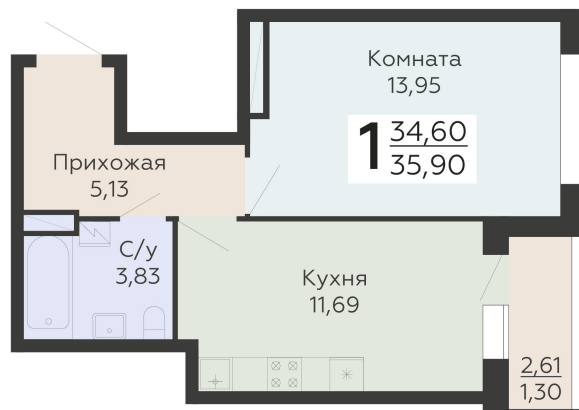

ЖИЛОЙ КОМПЛЕКС

НИКИТИНСКИЕ САДЫ

Подъезд 4

1-комнатная  
квартира

<https://rzv.ru/choice-flat/flat-6971780/>

г. Воронеж, Воронеж, ул. Покровская, 19

№ квартиры: 1 076

Этаж: 18

Площадь: 35.9 кв. м.

**Стоимость м2: 121 950**

**Стоимость: 4 378 005**

Действительно на: 26.05.2026

### Расположение на этаже