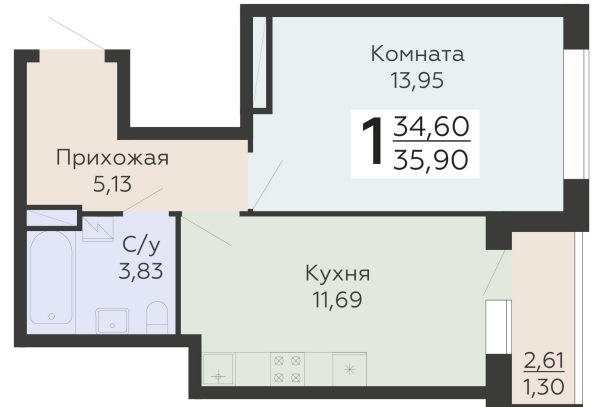

ЖИЛОЙ КОМПЛЕКС

НИКИТИНСКИЕ САДЫ

Подъезд 4

1-комнатная  
квартира

<https://rzv.ru/choice-flat/flat-6971781/>

г. Воронеж, Воронеж, ул. Покровская, 19

№ квартиры: 1 091

Этаж: 19

Площадь: 35.9 кв. м.

**Стоимость м2: 121 950**

**Стоимость: 4 378 005**

Действительно на: 26.05.2026

### Расположение на этаже