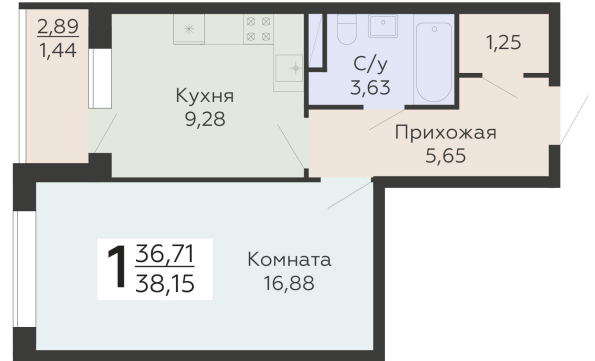

ЖИЛОЙ КОМПЛЕКС

НИКИТИНСКИЕ САДЫ

Подъезд 4

1-комнатная
квартира

<https://rzv.ru/choice-flat/flat-6971782/>

г. Воронеж, Воронеж, ул. Покровская, 19

№ квартиры: 935

Этаж: 8

Площадь: 38.15 кв. м.

Стоимость м2: 120 950

Стоимость: 4 614 243

Действительно на: 26.05.2026

Расположение на этаже

Расположение на генплане

развитие

RZV.RU