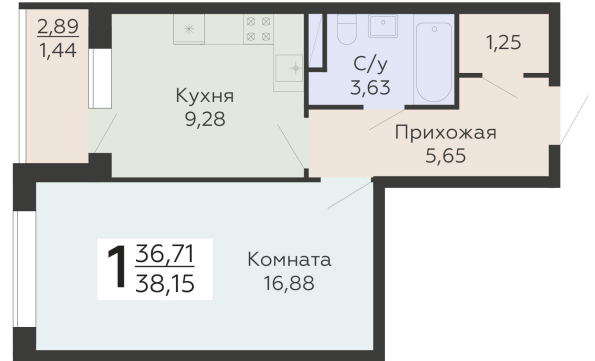

ЖИЛОЙ КОМПЛЕКС

НИКИТИНСКИЕ САДЫ

Подъезд 4

1-комнатная  
квартира

<https://rzv.ru/choice-flat/flat-6971783/>

г. Воронеж, Воронеж, ул. Покровская, 19

№ квартиры: 950

Этаж: 9

Площадь: 38.15 кв. м.

**Стоимость м2: 120 950**

**Стоимость: 4 614 243**

Действительно на: 26.05.2026

### Расположение на этаже