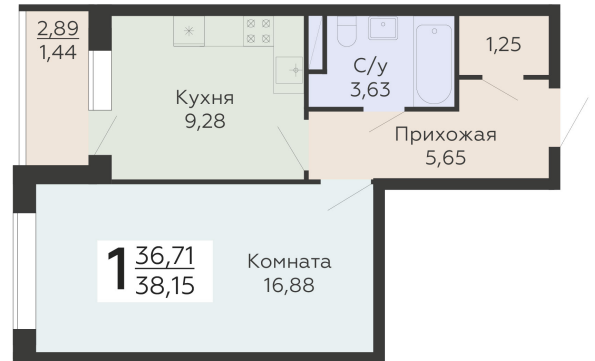

ЖИЛОЙ КОМПЛЕКС

НИКИТИНСКИЕ САДЫ

Подъезд 4

1-комнатная
квартира

<https://rzv.ru/choice-flat/flat-6971784/>

г. Воронеж, Воронеж, ул. Покровская, 19

№ квартиры: 965

Этаж: 10

Площадь: 38.15 кв. м.

Стоимость м2: 120 950

Стоимость: 4 614 243

Действительно на: 26.05.2026

Расположение на этаже

Расположение на генплане

развитие

RZV.RU