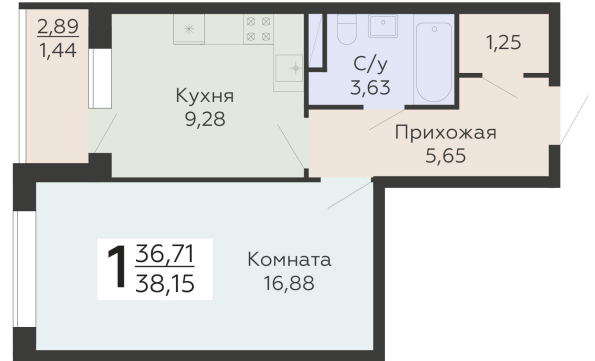

ЖИЛОЙ КОМПЛЕКС

НИКИТИНСКИЕ САДЫ

Подъезд 4

1-комнатная
квартира

<https://rzv.ru/choice-flat/flat-6971785/>

г. Воронеж, Воронеж, ул. Покровская, 19

№ квартиры: 980

Этаж: 11

Площадь: 38.15 кв. м.

Стоимость м2: 120 950

Стоимость: 4 614 243

Действительно на: 26.05.2026

Расположение на этаже

Расположение на генплане

развитие

RZV.RU