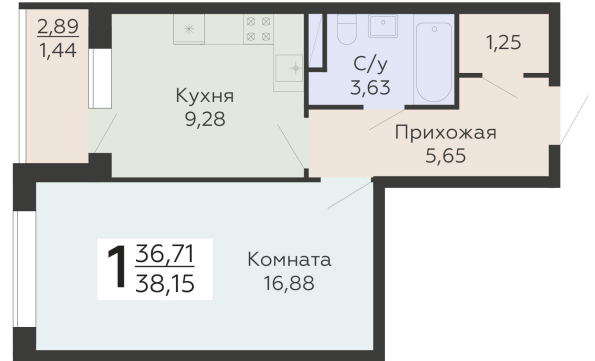

ЖИЛОЙ КОМПЛЕКС

НИКИТИНСКИЕ САДЫ

Подъезд 4

1-комнатная  
квартира

<https://rzv.ru/choice-flat/flat-6971786/>

г. Воронеж, Воронеж, ул. Покровская, 19

№ квартиры: 1 040

Этаж: 15

Площадь: 38.15 кв. м.

**Стоимость м2: 120 950**

**Стоимость: 4 614 243**

Действительно на: 26.05.2026

### Расположение на этаже