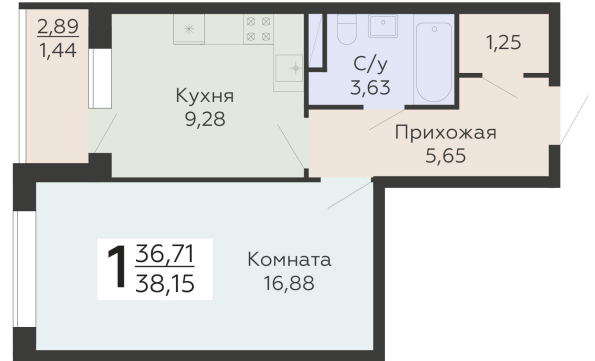

ЖИЛОЙ КОМПЛЕКС

НИКИТИНСКИЕ САДЫ

Подъезд 4

1-комнатная
квартира

<https://rzv.ru/choice-flat/flat-6971787/>

г. Воронеж, Воронеж, ул. Покровская, 19

№ квартиры: 1 055

Этаж: 16

Площадь: 38.15 кв. м.

Стоимость м2: 120 950

Стоимость: 4 614 243

Действительно на: 26.05.2026

Расположение на этаже

Расположение на генплане

развитие

RZV.RU