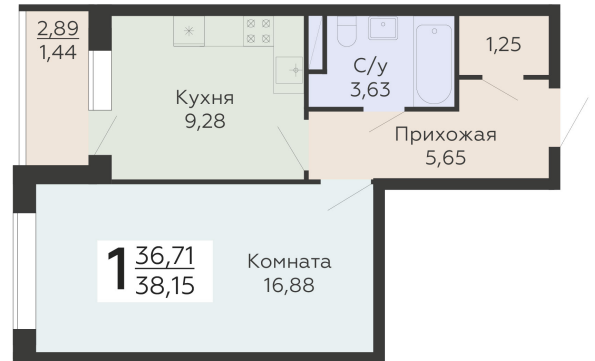

ЖИЛОЙ КОМПЛЕКС

НИКИТИНСКИЕ САДЫ

Подъезд 4

1-комнатная  
квартира

<https://rzv.ru/choice-flat/flat-6971788/>

г. Воронеж, Воронеж, ул. Покровская, 19

№ квартиры: 1 070

Этаж: 17

Площадь: 38.15 кв. м.

**Стоимость м2: 120 950**

**Стоимость: 4 614 243**

Действительно на: 26.05.2026

### Расположение на этаже