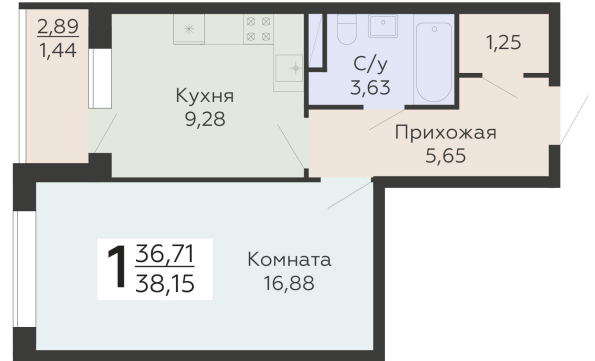

ЖИЛОЙ КОМПЛЕКС

НИКИТИНСКИЕ САДЫ

Подъезд 4

1-комнатная  
квартира

<https://rzv.ru/choice-flat/flat-6971789/>

г. Воронеж, Воронеж, ул. Покровская, 19

№ квартиры: 1 085

Этаж: 18

Площадь: 38.15 кв. м.

**Стоимость м2: 120 950**

**Стоимость: 4 614 243**

Действительно на: 26.05.2026

### Расположение на этаже