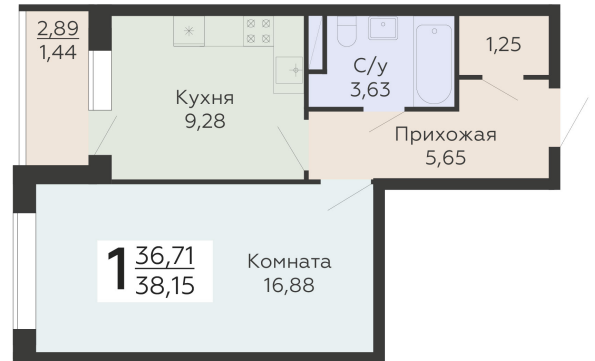

ЖИЛОЙ КОМПЛЕКС

НИКИТИНСКИЕ САДЫ

Подъезд 4

1-комнатная
квартира

<https://rzv.ru/choice-flat/flat-6971790/>

г. Воронеж, Воронеж, ул. Покровская, 19

№ квартиры: 1 100

Этаж: 19

Площадь: 38.15 кв. м.

Стоимость м2: 120 950

Стоимость: 4 614 243

Действительно на: 26.05.2026

Расположение на этаже

Расположение на генплане

развитие

RZV.RU