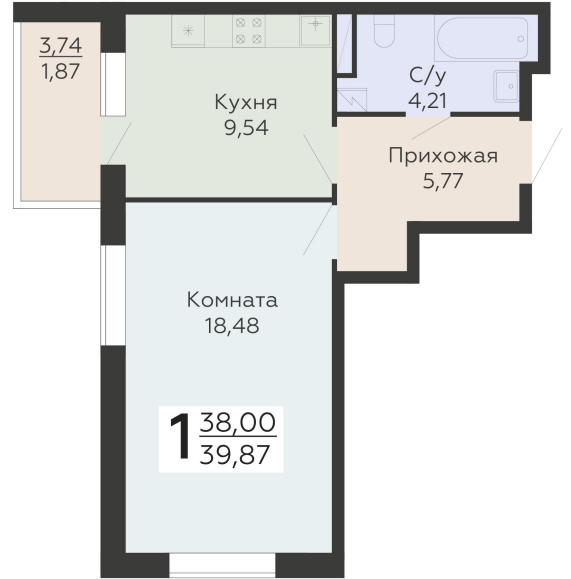

ЖИЛОЙ КОМПЛЕКС

НИКИТИНСКИЕ САДЫ

Подъезд 4

1-комнатная
квартира

<https://rzv.ru/choice-flat/flat-6971800/>

г. Воронеж, Воронеж, ул. Покровская, 19

№ квартиры: 1 037

Этаж: 15

Площадь: 39.87 кв. м.

Стоимость м2: 112 990

Стоимость: 4 504 911

Действительно на: 24.05.2026

Расположение на этаже

Расположение на генплане

развитие

RZV.RU