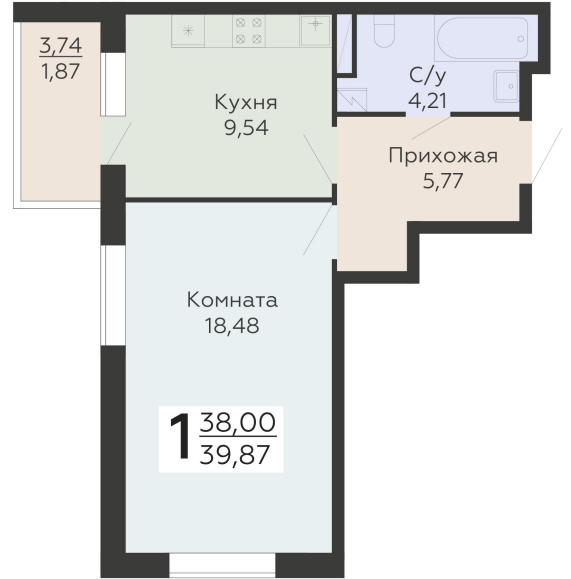

ЖИЛОЙ КОМПЛЕКС

НИКИТИНСКИЕ САДЫ

Подъезд 4

1-комнатная  
квартира

<https://rzv.ru/choice-flat/flat-6971801/>

г. Воронеж, Воронеж, ул. Покровская, 19

№ квартиры: 1 052

Этаж: 16

Площадь: 39.87 кв. м.

**Стоимость м2: 112 990**

**Стоимость: 4 504 911**

Действительно на: 24.05.2026

### Расположение на этаже