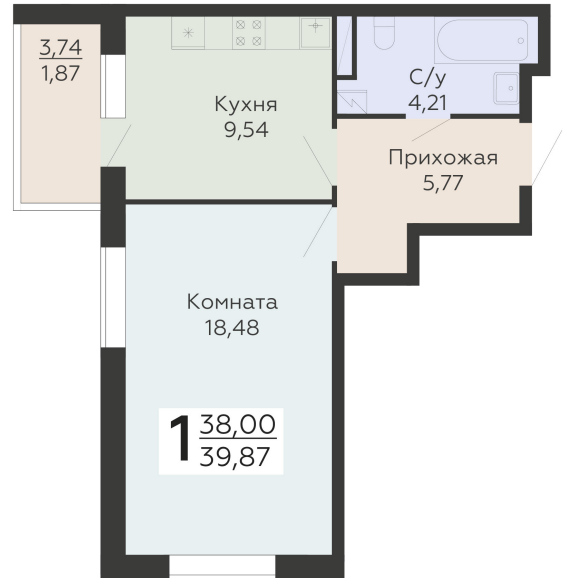

ЖИЛОЙ КОМПЛЕКС

НИКИТИНСКИЕ САДЫ

Подъезд 4

1-комнатная
квартира

<https://rzv.ru/choice-flat/flat-6971802/>

г. Воронеж, Воронеж, ул. Покровская, 19

№ квартиры: 1 067

Этаж: 17

Площадь: 39.87 кв. м.

Стоимость м2: 112 990

Стоимость: 4 504 911

Действительно на: 18.05.2026

Расположение на этаже

Расположение на генплане

развитие

RZV.RU