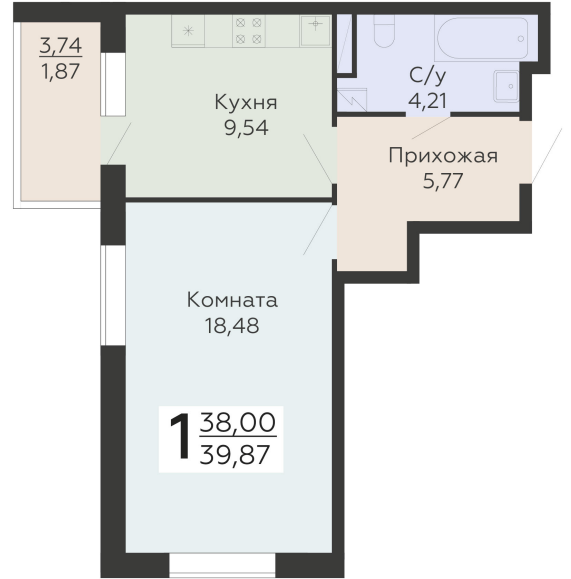

ЖИЛОЙ КОМПЛЕКС

НИКИТИНСКИЕ САДЫ

Подъезд 4

1-комнатная  
квартира

<https://rzv.ru/choice-flat/flat-6971803/>

г. Воронеж, Воронеж, ул. Покровская, 19

№ квартиры: 1 082

Этаж: 18

Площадь: 39.87 кв. м.

**Стоимость м2: 112 990**

**Стоимость: 4 504 911**

Действительно на: 19.05.2026

### Расположение на этаже