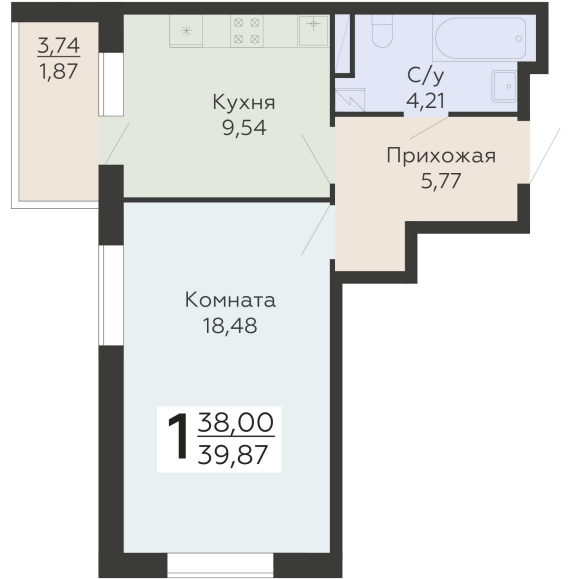

ЖИЛОЙ КОМПЛЕКС

НИКИТИНСКИЕ САДЫ

Подъезд 4

1-комнатная  
квартира

<https://rzv.ru/choice-flat/flat-6971804/>

г. Воронеж, Воронеж, ул. Покровская, 19

№ квартиры: 1 097

Этаж: 19

Площадь: 39.87 кв. м.

**Стоимость м2: 112 990**

**Стоимость: 4 504 911**

Действительно на: 18.05.2026

### Расположение на этаже