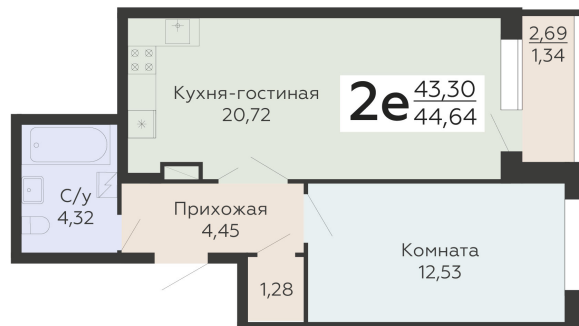

ЖИЛОЙ КОМПЛЕКС

НИКИТИНСКИЕ САДЫ

Подъезд 3

2-ком.
квартира
(Евро)

<https://rzv.ru/choice-flat/flat-6971805/>

г. Воронеж, Воронеж, ул. Покровская, 19

№ квартиры: 698

Этаж: 11

Площадь: 44.64 кв. м.

Стоимость м2: 118 820

Стоимость: 5 304 125

Действительно на: 26.05.2026

Расположение на этаже

Расположение на генплане

развитие

RZV.RU