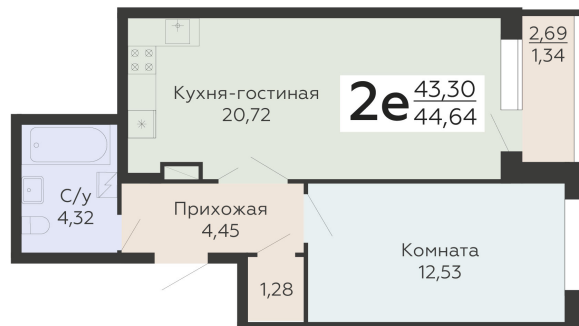

ЖИЛОЙ КОМПЛЕКС

НИКИТИНСКИЕ САДЫ

Подъезд 3

2-ком.  
квартира  
(Евро)

<https://rzv.ru/choice-flat/flat-6971808/>

г. Воронеж, Воронеж, ул. Покровская, 19

№ квартиры: 782

Этаж: 17

Площадь: 44.64 кв. м.

**Стоимость м2: 118 820**

**Стоимость: 5 304 125**

Действительно на: 26.05.2026

### Расположение на этаже