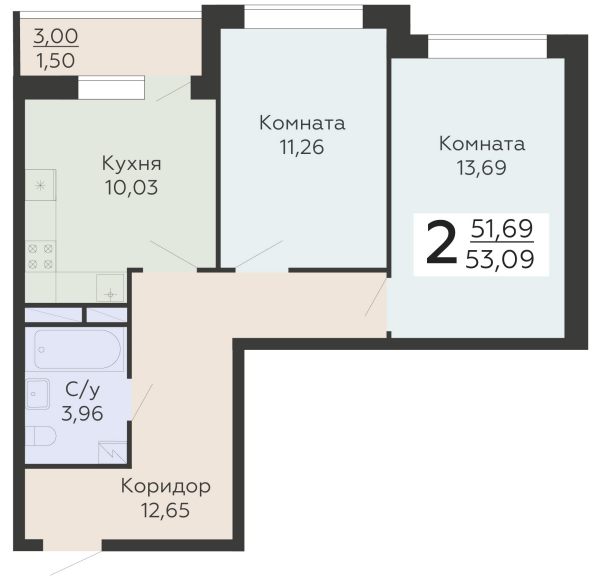

ЖИЛОЙ КОМПЛЕКС

НИКИТИНСКИЕ САДЫ

Подъезд 3

2-комнатная  
квартира

<https://rzv.ru/choice-flat/flat-6971812/>

г. Воронеж, Воронеж, ул. Покровская, 19

№ квартиры: 750

Этаж: 15

Площадь: 53.09 кв. м.

**Стоимость м2: 116 920**

**Стоимость: 6 207 283**

Действительно на: 26.05.2026

### Расположение на этаже