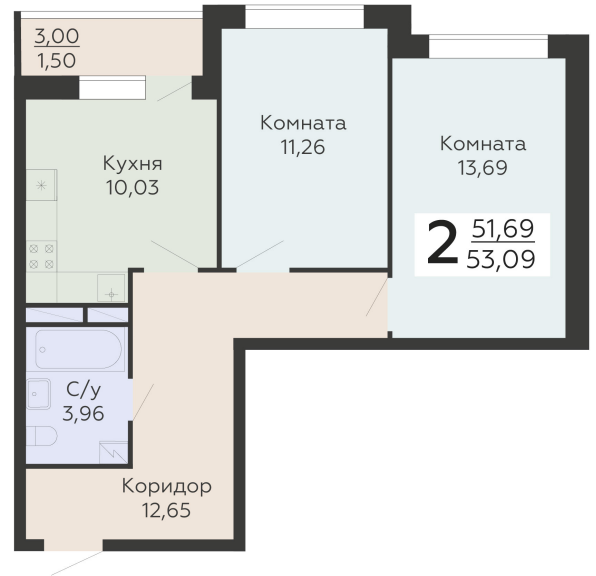

ЖИЛОЙ КОМПЛЕКС

НИКИТИНСКИЕ САДЫ

Подъезд 3

2-комнатная
квартира

<https://rzv.ru/choice-flat/flat-6971815/>

г. Воронеж, Воронеж, ул. Покровская, 19

№ квартиры: 806

Этаж: 19

Площадь: 53.09 кв. м.

Стоимость м2: 116 920

Стоимость: 6 207 283

Действительно на: 26.05.2026

Расположение на этаже

Расположение на генплане

развитие

RZV.RU