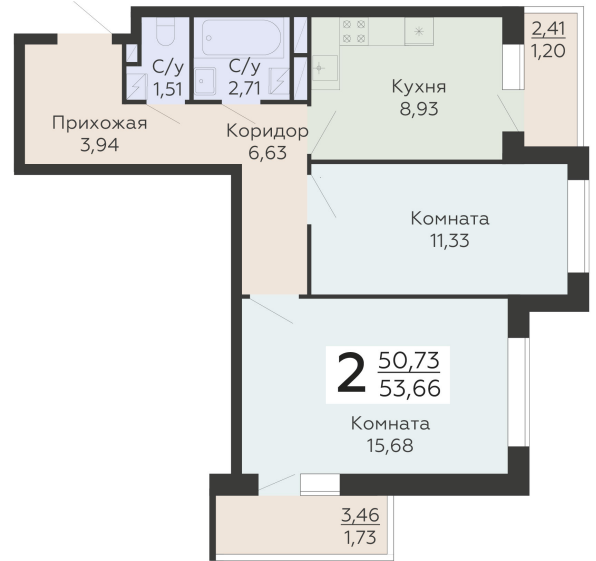

ЖИЛОЙ КОМПЛЕКС

НИКИТИНСКИЕ САДЫ

Подъезд 3

2-комнатная
квартира

<https://rzv.ru/choice-flat/flat-6971816/>

г. Воронеж, Воронеж, ул. Покровская, 19

№ квартиры: 755

Этаж: 15

Площадь: 53.66 кв. м.

Стоимость м2: 116 520

Стоимость: 6 252 463

Действительно на: 26.05.2026

Расположение на этаже

Расположение на генплане

развитие

RZV.RU