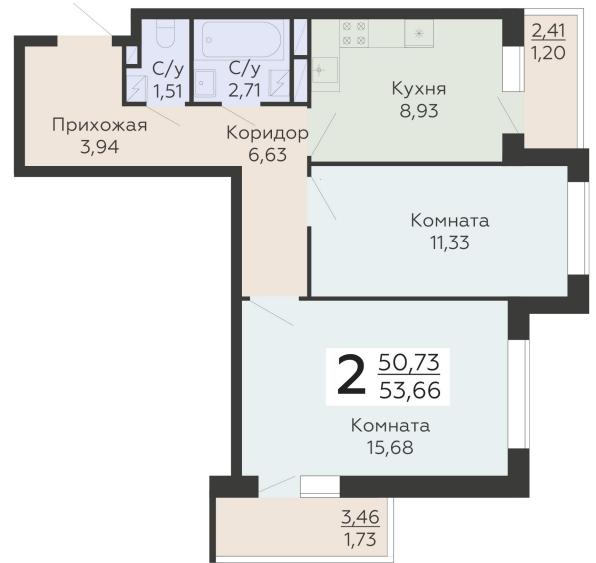

ЖИЛОЙ КОМПЛЕКС

НИКИТИНСКИЕ САДЫ

Подъезд 3

2-комнатная
квартира

<https://rzv.ru/choice-flat/flat-6971820/>

г. Воронеж, Воронеж, ул. Покровская, 19

№ квартиры: 811

Этаж: 19

Площадь: 53.66 кв. м.

Стоимость м2: 116 520

Стоимость: 6 252 463

Действительно на: 26.05.2026

Расположение на этаже

Расположение на генплане

развитие

RZV.RU