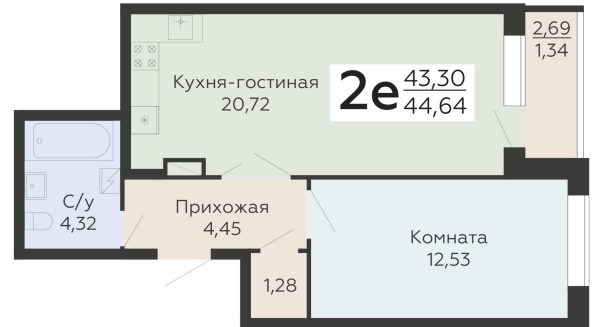

Площадь: 44.64 кв. м.

Стоимость м2: 118 820

Стоимость: 5 304 125

Действительно на: 26.05.2026

Расположение на этаже

Расположение на генплане

развитие

RZV.RU