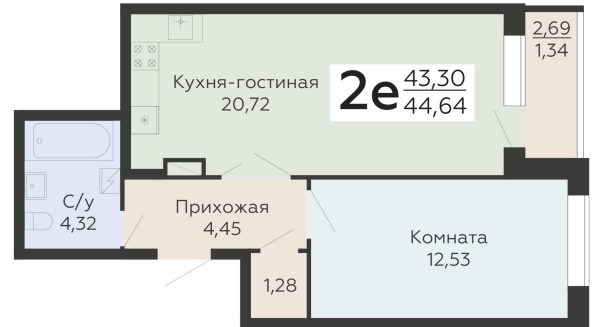

Площадь: 44.64 кв. м.

**Стоимость м2: 118 820**

**Стоимость: 5 304 125**

Действительно на: 26.05.2026

### Расположение на этаже